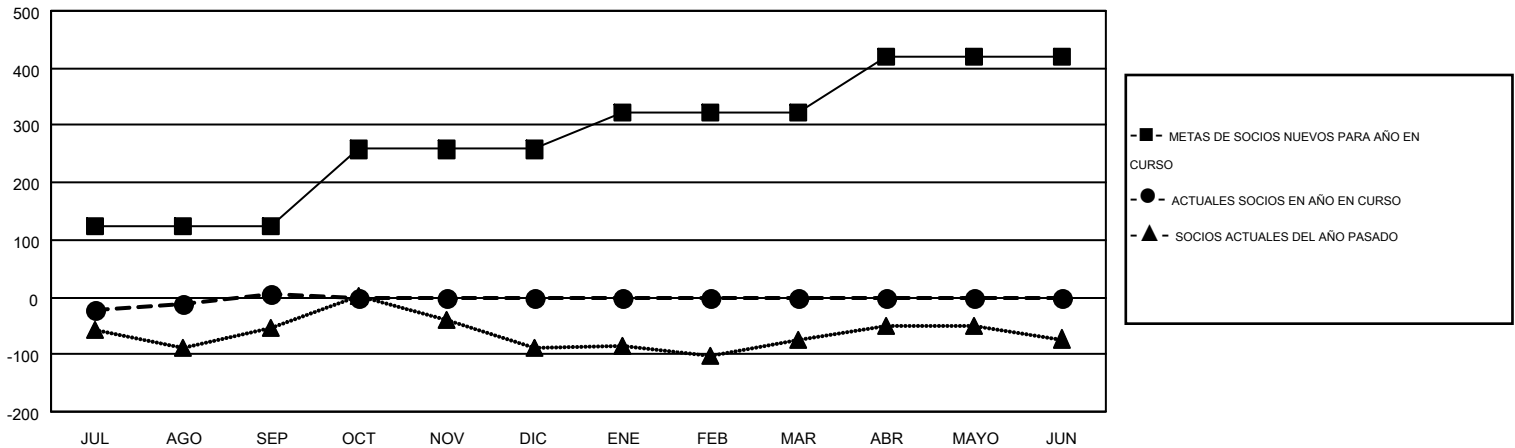

MONTHLY MEMBERSHIP PROGRESS REPORT

Results as of: 9/30/2014

Multiple District M

LOCATION: PARAGUAY

GMT: PEDRO MARRELLO

GMT DE AE 3

Clubes					socios				
RESULTADOS DE 2014-2015					RESULTADOS DE 2014-2015				
TRIMESTRE	META DE CLUBES NUEVOS	NUEVOS CLUBES	CLUBES DADOS DE BAJA	GANANCIA/PÉRDIDA NETA	TRIMESTRE	META DE SOCIOS NUEVOS	SOCIOS FUNDADORES Y NUEVOS SOCIOS AÑADIDOS	SOCIOS DADOS DE BAJA	GANANCIA/PÉRDIDA NETA
JUL/AGO/SEP	2	0	0	0	JUL/AGO/SEP	124	83	78	5
OCT/NOV/DIC	2	0	0	0	OCT/NOV/DIC	134	0	0	0
ENE/FEB/MAR	1	0	0	0	ENE/FEB/MAR	65	0	0	0
ABR/MAYO/JUN	2	0	0	0	ABR/MAYO/JUN	96	0	0	0

METAS Y CIFRA ACUMULATIVA DE CLUBES NUEVOS

METAS Y CIFRA ACUMULATIVA DE SOCIOS

CLUBES DADOS DE BAJA: 0	16 CLUBS OF 80 AÑADIERON 1 O MÁS SOCIOS NUEVOS	DISTRIBUCIÓN POR SEXO
		MASCULINO 1,365 (55.00%)
		FEMENINO 1,117 (45.00%)
SOCIOS DADOS DE BAJA	CLIC AQUÍ PARA DATOS DE SALUD DE CLUB	SOCIOS EN UNIDAD FAMILIAR 797
FALLECIDOS 4		CABEZA DE FAMILIA 323
CLUB CANCELADO 0		NO ES CABEZA DE FAMILIA 474
OTRO 74		
TOTAL 78		