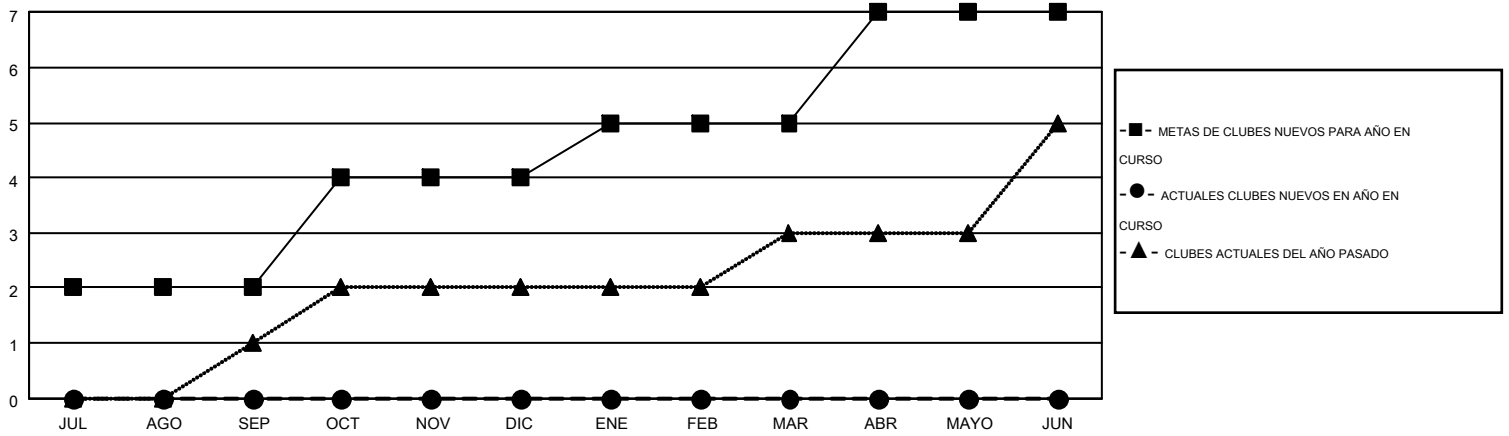

MONTHLY MEMBERSHIP PROGRESS REPORT

Results as of: 9/30/2014

Multiple District M

LOCATION: PARAGUAY

GMT: PEDRO MARRELLO

GMT DE AE 3

Clubes					socios				
RESULTADOS DE 2014-2015					RESULTADOS DE 2014-2015				
TRIMESTRE	META DE CLUBES NUEVOS	NUEVOS CLUBES	CLUBES DADOS DE BAJA	GANANCIA/PÉRDIDA NETA	TRIMESTRE	META DE SOCIOS NUEVOS	SOCIOS FUNDADORES Y NUEVOS SOCIOS AÑADIDOS	SOCIOS DADOS DE BAJA	GANANCIA/PÉRDIDA NETA
JUL/AGO/SEP	2	0	0	0	JUL/AGO/SEP	124	83	78	5
OCT/NOV/DIC	2	0	0	0	OCT/NOV/DIC	134	0	0	0
ENE/FEB/MAR	1	0	0	0	ENE/FEB/MAR	65	0	0	0
ABR/MAYO/JUN	2	0	0	0	ABR/MAYO/JUN	96	0	0	0

METAS Y CIFRA ACUMULATIVA DE CLUBES NUEVOS

METAS Y CIFRA ACUMULATIVA DE SOCIOS

CLUBES DADOS DE BAJA: 0	16 CLUBS OF 80 AÑADIERON 1 O MÁS SOCIOS NUEVOS	DISTRIBUCIÓN POR SEXO
		MASCULINO 1,365 (55.00%)
		FEMENINO 1,117 (45.00%)
SOCIOS DADOS DE BAJA	CLIC AQUÍ PARA DATOS DE SALUD DE CLUB	SOCIOS EN UNIDAD FAMILIAR 797
FALLECIDOS 4		CABEZA DE FAMILIA 323
CLUB CANCELADO 0		NO ES CABEZA DE FAMILIA 474
OTRO 74		
TOTAL 78		